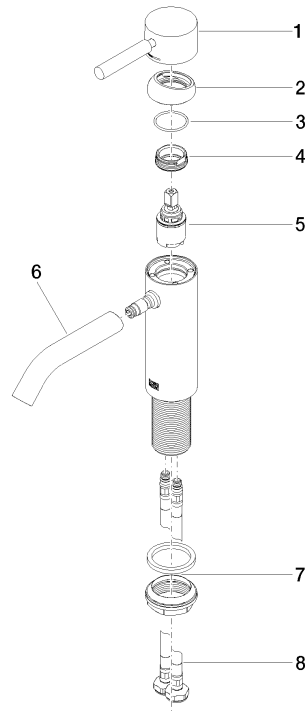

**META Mitigeur monocommande de lavabo sans garniture d'écoulement -  
Bronze brossé**

META

33 522 660

- saillie 135 mm
- bec déverseur fixe
- jet circulaire enrichi en air
- hauteur de robinetterie 158 mm
- hauteur jusqu'au mousseur 77 mm
- diamètre de percement 35 mm
- 2x flexible de pression M 8 x 1 vissé, étanchéité contrôlée
- débit maxi. 5,7 l/min
- sans plomb
- Ce produit contribue au respect des exigences des systèmes d'évaluation des bâtiments écologiques, par exemple LEED®, BREEAM®, DGNB

	Bronze brossé	33 522 660-42
	Chrome	33 522 660-00
	Platine brossé	33 522 660-06
	Dark Chrome	33 522 660-19
	Or clair	33 522 660-26
	Or clair brossé	33 522 660-27
	Noir mat	33 522 660-33
	Champagne brossé (Or 22cts)	33 522 660-46
	Champagne (Or 22cts)	33 522 660-47
	Chrome brossé	33 522 660-93
	Dark Platinum brossé	33 522 660-99

33 522 660  
mm [inches]

**Diagramme de débit**

33 522 660

Les pièces pour les  
autres finitions  
peuvent être  
trouvées ici : [Chrome](#)

### Liste des pièces de rechange

N°	Article Numéro	Désignation	Fréquence de montage	Délai de livraison
1	90 20 66 002 00-42	poignée	1	30
2	09 28 30 041-42	hotte	1	60
3	09 14 10 091 90	joint	1	2
4	09 24 04 266 90	écrou	1	2
5	90 15 05 044 00 90	cartouche	1	2
6	90 11 06 207 00-42	bec déverseur	1	30
7	04 23 10 044 07 90	set de fixation	1	2
8	04 30 04 100 00 90	flexible	2	2