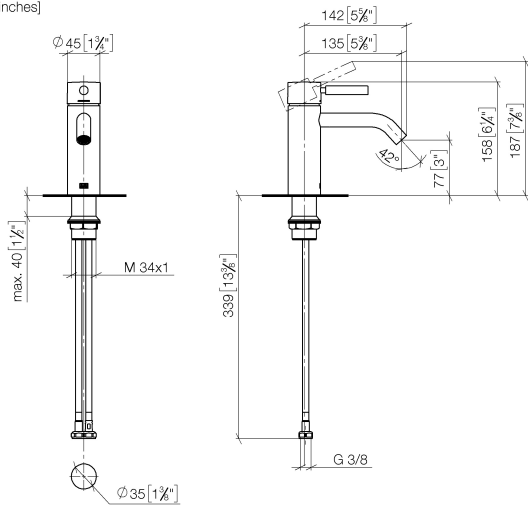

**META Mitigeur monocommande de lavabo sans garniture d'écoulement -  
Bronze brossé**

META

33 522 660

- saillie 135 mm
- bec déverseur fixe
- jet circulaire enrichi en air
- hauteur de robinetterie 158 mm
- hauteur jusqu'au mousseur 77 mm
- diamètre de percement 35 mm
- 2x flexible de pression M 8 x 1 vissé, étanchéité contrôlée
- débit maxi. 5,7 l/min
- sans plomb
- Ce produit contribue au respect des exigences des systèmes d'évaluation des bâtiments écologiques, par exemple LEED®, BREEAM®, DGNB

	Bronze brossé	33 522 660-42
	Chrome	33 522 660-00
	Platine brossé	33 522 660-06
	Dark Chrome	33 522 660-19
	Or clair	33 522 660-26
	Or clair brossé	33 522 660-27
	Noir mat	33 522 660-33
	Champagne brossé (Or 22cts)	33 522 660-46
	Champagne (Or 22cts)	33 522 660-47
	Chrome brossé	33 522 660-93
	Dark Platinum brossé	33 522 660-99

33 522 660  
mm [inches]

**Diagramme de débit**

33 522 660

Les pièces pour les  
autres finitions  
peuvent être  
trouvées ici : [Chrome](#)

### Liste des pièces de rechange

N°	Article Numéro	Désignation	Fréquence de montage	Délai de livraison
1	90 20 66 002 00-42	poignée	1	30
2	09 28 30 041-42	hotte	1	60
3	09 14 10 091 90	joint	1	2
4	09 24 04 266 90	écrou	1	2
5	90 15 05 044 00 90	cartouche	1	2
6	90 11 06 207 00-42	bec déverseur	1	30
7	04 23 10 044 07 90	set de fixation	1	2
8	04 30 04 100 00 90	flexible	2	2