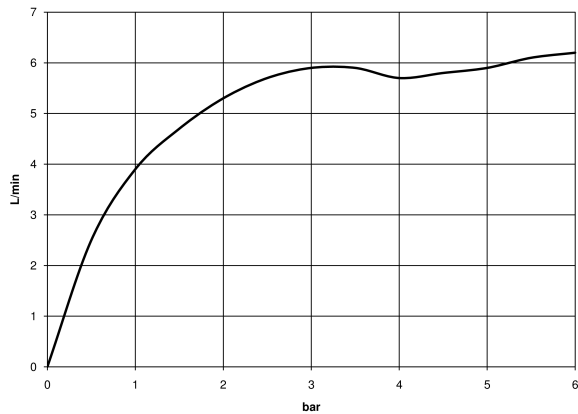

**META Mitigeur monocommande de lavabo sans garniture d'écoulement -  
Bronze brossé**

META

33 522 660

- saillie 135 mm
- bec déverseur fixe
- jet circulaire enrichi en air
- hauteur de robinetterie 158 mm
- hauteur jusqu'au mousseur 77 mm
- diamètre de percement 35 mm
- 2x flexible de pression M 8 x 1 vissé, étanchéité contrôlée
- débit maxi. 5,7 l/min
- sans plomb
- Ce produit contribue au respect des exigences des systèmes d'évaluation des bâtiments écologiques, par exemple LEED®, BREEAM®, DGNB

	Bronze brossé	33 522 660-42
	Chrome	33 522 660-00
	Platine brossé	33 522 660-06
	Dark Chrome	33 522 660-19
	Or clair	33 522 660-26
	Or clair brossé	33 522 660-27
	Noir mat	33 522 660-33
	Champagne brossé (Or 22cts)	33 522 660-46
	Champagne (Or 22cts)	33 522 660-47
	Chrome brossé	33 522 660-93
	Dark Platinum brossé	33 522 660-99

33 522 660  
mm [inches]

**Diagramme de débit**

33 522 660

Les pièces pour les  
autres finitions  
peuvent être  
trouvées ici : [Chrome](#)